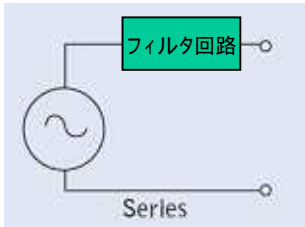

従来の電源コンディショナー

- 電源と機器の間に『直列』にフィルター回路が挿入されることにより、電力損失とカラーレーションという弊害を生じる