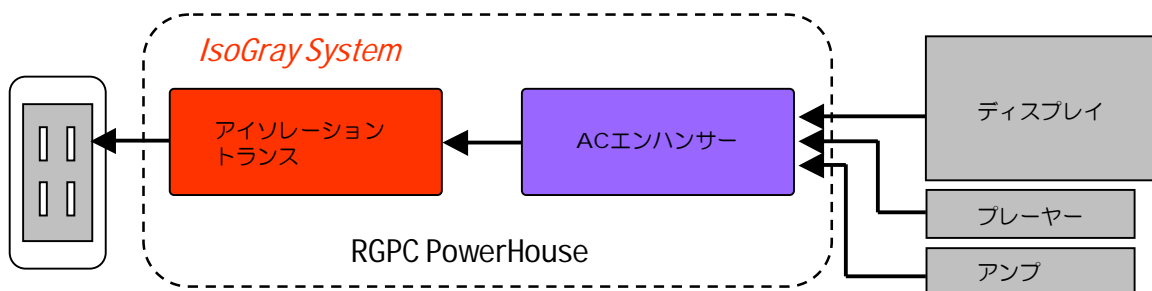

リチャード・グレイズ・パワー・カンパニー (Richard Gray's Power Company: RGPC) が出した画期的な解答は、AC電源と並列(パラレル)にチョークコイルを接続することでした。このパラレル・チョーク回路を内蔵したACエンハンサーと、RGPCの世界最高のアイソレーショントランスの組み合わせによるアイソ・グレイ・システムをひとつの筐体で実現したのが、RGPC PowerHouse (パワー・ハウス)です。

アイソ・グレイ・システム

- RGPCのACエンハンサーとアイソレーショントランスを下図のように組み合わせたものを、アイソ・グレイ・システム (IsoGray System) と呼びます。PowerHouseはこの、RGPC製品の持つ威力を余すところなく享受できるシステムを搭載しています。

ACエンハンサー部:定格容量6H(ヘンリー)の巨大なチョークコイルを2基搭載

- AC電源は1秒間に50回(50Hz)または60回(60Hz)という頻度で+と-の反転を繰り返しています。従来の電源コンディショナーとは全く異なった発想のRGPCのACエンハンサーは、この電源と並列にチョークコイルを接続します。チョークコイルは+・-の反転のたびごとに電気エネルギーを蓄え、接続された機器に連続的かつ潤沢に電力を供給し、機器の動作を安定させ、クオリティをアップさせます。
- パラレル・チョーク回路を2基搭載することで、大出力使用時の安定性が大幅にアップしています。

アイソレーショントランス部:5kWの大容量アイソレーショントランスを搭載

- アイソレーショントランスを介して、オーディオ機器をグラウンドループから分離させることにより、ノイズレベルを下げるるとともに、雷などをはじめ、小さな電源サージも効果的に除去することができます。
- 6,200Wをコンスタントに出力できる、充分すぎるほどの容量を持ち、大出力が要求されるホームシアターなど、AV関連の電源全てをまかなうことができるほどの規模を誇ります。

21口アウトレット装備

- リアに20口とフロントに1口、合計21口のアウトレットを装備。将来的に機器が増えても、充分な数のアウトレットを確保できます。

使用電力表示窓付き

- 最大容量のうち、現在どれだけのパーセンテージ使用しているかが一目で確認できるメーター付きです。

Technical Data

PowerHouse

カラー:シルバー/ブラック

寸法:	(W) 432 (D) 559 (H) 311 mm
質量:	159kg
アウトレット	リア 20口 (Hubbel 3pin) フロント 1口 (Hubbel 3pin)
インレット	30 Aタイプ 3pin
アイドル時消費電力	100W以下
最大容量	6,200W